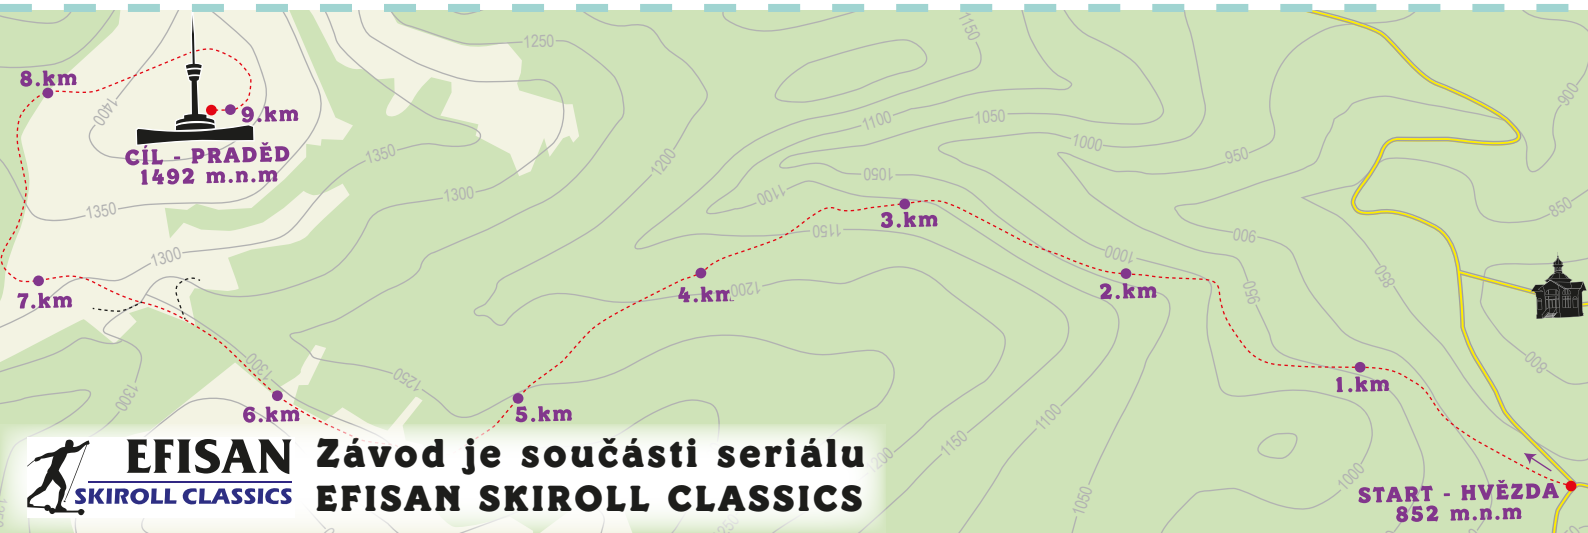

TOMSKI VÝJEZD NA KOLEČKOVÝCH LYŽÍCH NA PRADĚD

8.8.2020

Prezentace:

Restaurace na Hvězdě
od 8:00

Start:

Hvězda nad
Karlovou Studánkou
11:05 dospělí (Hvězda)
11:45 dorost (Ovčárna)

Startovné:

dospělí 300,-
dorost 50,-

Prémie:

Ovčárna, poukaz 1000,-
na nákup v XC sport

<https://napraged.tomski.cz/>

EFISAN Závod je součástí seriálu
SKIROLL CLASSICS **EFISAN SKIROLL CLASSICS**